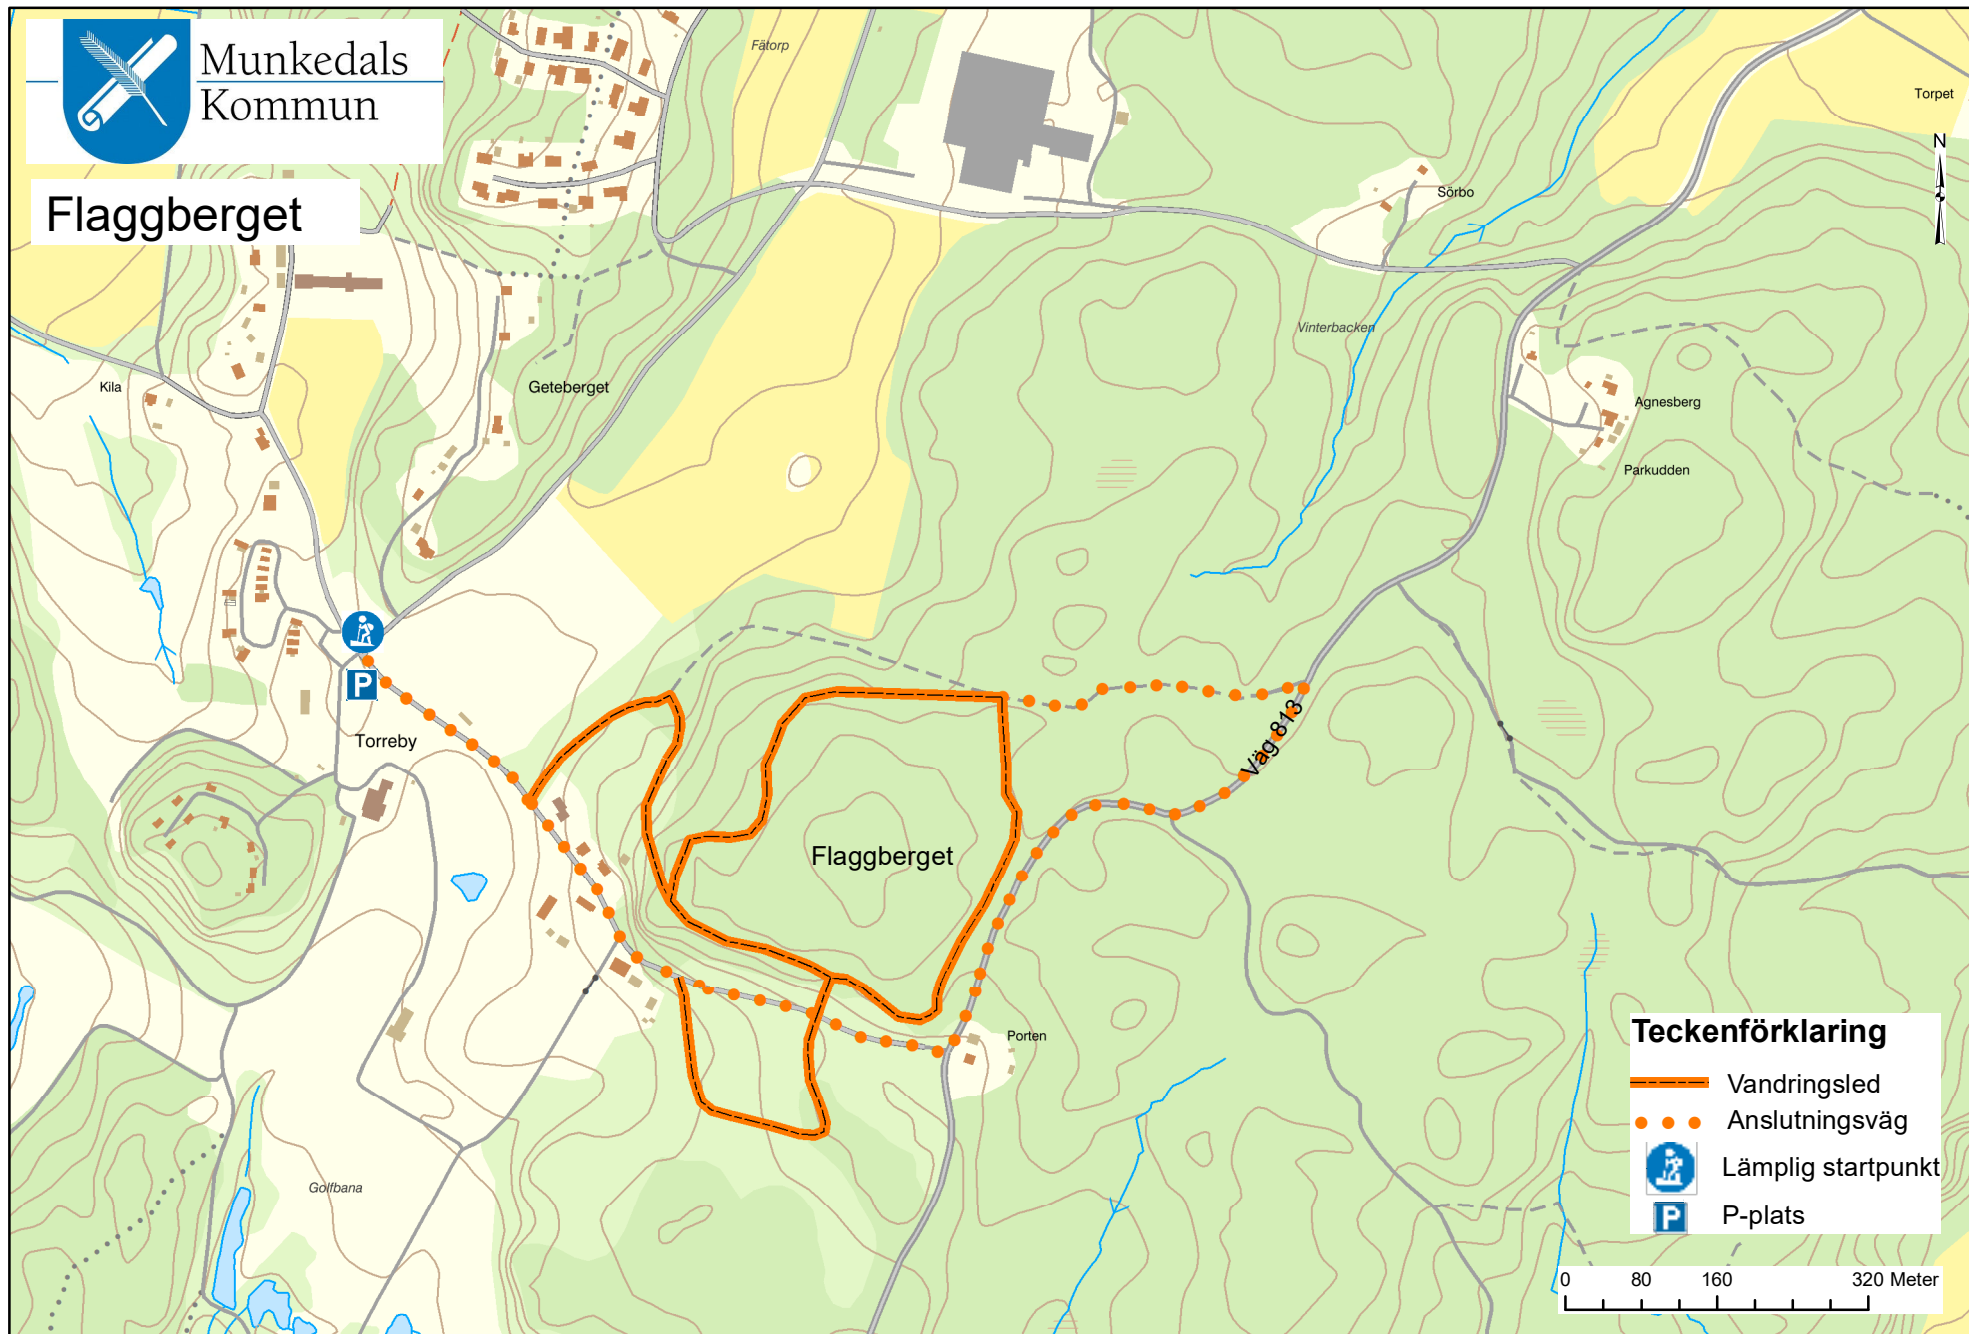

Munkedals
Kommun

Flaggberget

Teckenförklaring

- Vandringsled
- Anslutningsväg
- Lämplig startpunkt
- P-plats